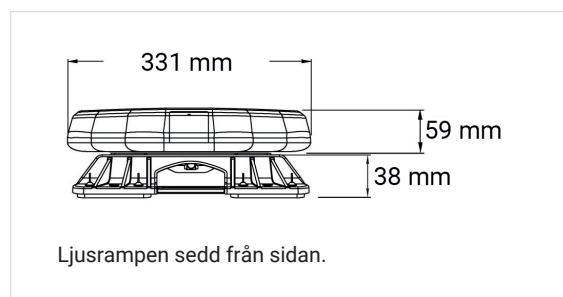

LEGION BLÅ VARNINGSLJUSRAMPER R65 KL2

Legion varningsljusramp med blå lysdioder och transparent eller blå kåpa. Rampen är E-godkänd enligt ECE R65 klass 2/TB2. Legion har väldigt låg profil och bygger endast 59 mm. Starka lysdioder med 120 grader ljusspridning ger ett kraftigt varningsljus som syns. Legion är fullutrustad med blixtljus i alla moduler och det finns flera E-godkända ljusmönster att välja mellan. Universalfäste för planmontage ingår. Fordonsspecifika fästen finns som tillval.

Teknisk information

Varumärke	Juluen
Spänning	12 eller 24 V
E-godkänd	R65 klass 2/TB2
EMC godkänd	R10
Skyddsklass	IP65
Anslutning	3 m kabel
Garantitid	5 år
Huvens/linsens färg	Klar eller blå

Artikelnr.	Benämning
14-LB10921-12	Legion ljusramp 1092 mm 12V blå
14-LB1092B-12	Legion ljusramp 1092 mm 12V blå, blå kåpa
14-LB13721-12	Legion ljusramp 1372 mm 12V blå
14-LB13721-24	Legion ljusramp 1372 mm 24V blå
14-LB1524B-12	Legion ljusramp 1524 mm 12V blå, blå kåpa
14-LB15241-24	Legion ljusramp 1524 mm 24V blå
14-LB1524B-24	Legion ljusramp 1524 mm 24V blå, blå kåpa
14-LB1828B-24	Legion ljusramp 1828 mm 24V blå, blå kåpa